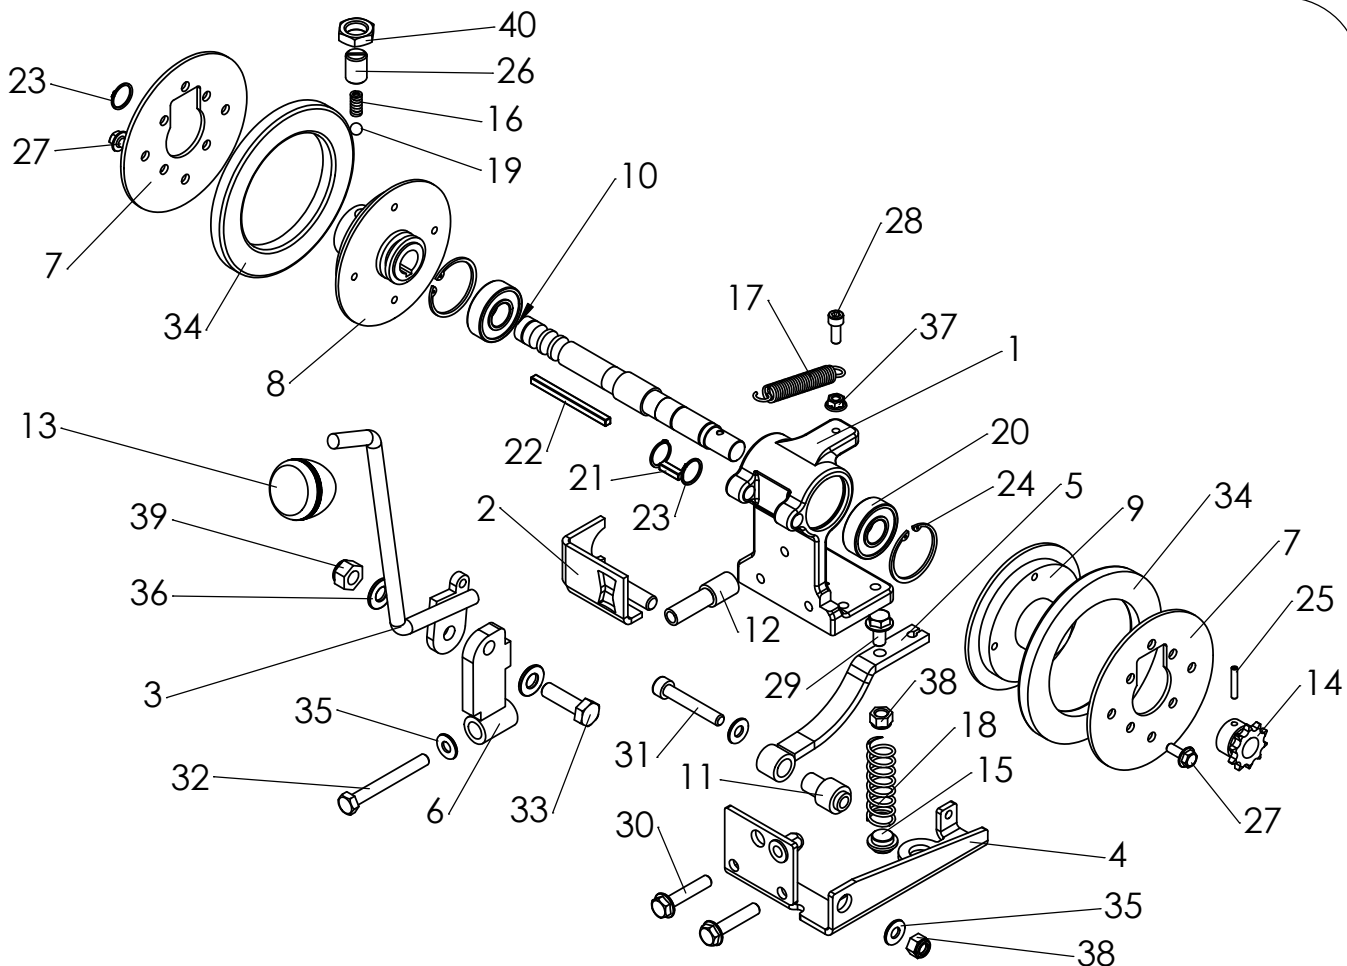

Rep N°	Ref.	Designation	Description	Qte
1	0303000018	Palier fonte L Senior	Mechanism bearing	1
2	5102010103	Fourchette mécanisme L S	Fork	1
3	5102010301	Levier de vitesse LS noir	Gear lever	1
4	5102010111	Toile frein L Senior	Support plate braking	1
5	5102010110	Levier frein mécanisme L S	Brake lever L S	1
6	5102010112	Support levier de vitesse L S	Gear lever support L S	1
7	5002010102	Flasque mécanisme	Bearing plate	2
8	0303000005	Moyeu gauche L Junior	LHS mechanism hub	1
9	0303000004	Moyeu Droit L junior	RHS mechanism hub	1
10	0302010019	Axe de vitesse Mecanisme 3 V	Gear shaft 3 speeds	1
11	0302010077	Axe Levier frein mecanisme	Brake lever shaft	1
12	0302010076	Axe levier vitesse L Senior	Gear lever shaft	1
13	0341000055	Poignée	Grip	1
14	0306050014	Pignon 10 dts Pas 9.52 L Junior	Pinion	1
15	0302010082	Pion guidage Ø15	Axle	1
16	0305020004	Ressort CP Ø7.8 Lg 15.5	Locking spring	1
17	0305010004	Ressort TR12.2x75.2/10 galva	Locking spring	1
18	0305020006	Ressort CP 19x80x20/10 galva	Locking spring	1
19	0306010001	Bille acier Ø7.94	Steel ball Ø7.94	1
20	0306010013	Roulement 6203 2 RS	Ball Bearing 6203 2 RS	2
21	0301040002	Clavette 5x5x18	Key 5x5x18	1
22	0301040005	Clavette 5x5x70	Key 5x5x70	1
23	0301070003	Circlips E 17	Circlips E 17	3
24	0301070005	Circlip Int Ø40	Circlip Int Ø40	2
25	0301020002	Goupille 4x24 HBK	Cotter-pin 4x24 HBK	1
26	0302010043	Vis creuse M14	Hollow screw	1
27	0300010609	Vis HM 6x16 z emb cr	Screw HM 6x16 z notched shoulder	8
28	0300020603	Vis CHC M 6x30z	Screw CHC M6x30z	1
29	0300010815	Vis HM 8x16 z emb cr	Screw H M8x16 z notched shoulder	1
30	0300010807	Vis HM 8x30 z emb cr	Screw HM8x30z notched shoulder	2
31	0300020803	Vis CHC M8x50 z	Screw CHC M8x50 z	1
32	0300010822	Vis HM 8x70 z	Screw HM8x70z	1
33	0300011003	Vis HM 10x35z FST	Screw HM 10x35z FST	1
34	0341000044	Rondelle de friction	Rubber washer	2
35	0300400802	Rondelle M8x18x1.5 Z	Washer M8x18x1.5 Z	3
36	0300401002	Rondelle M 10x22x2 Z	Washer M 10x22x2 Z	2
37	0300260601	Ecrou HM 6 z emb cr	Nut H M6 z notched shoulder	1
38	0300210802	Ecrou frein M 8 Z	Blocking nut M 8 Z	2
39	0300211001	Ecrou frein M 10 Z	Blocking nut M 10 Z	1
40	0300251401	Ecrou Bas Hm 14 z	Nut Hm 14 z	1