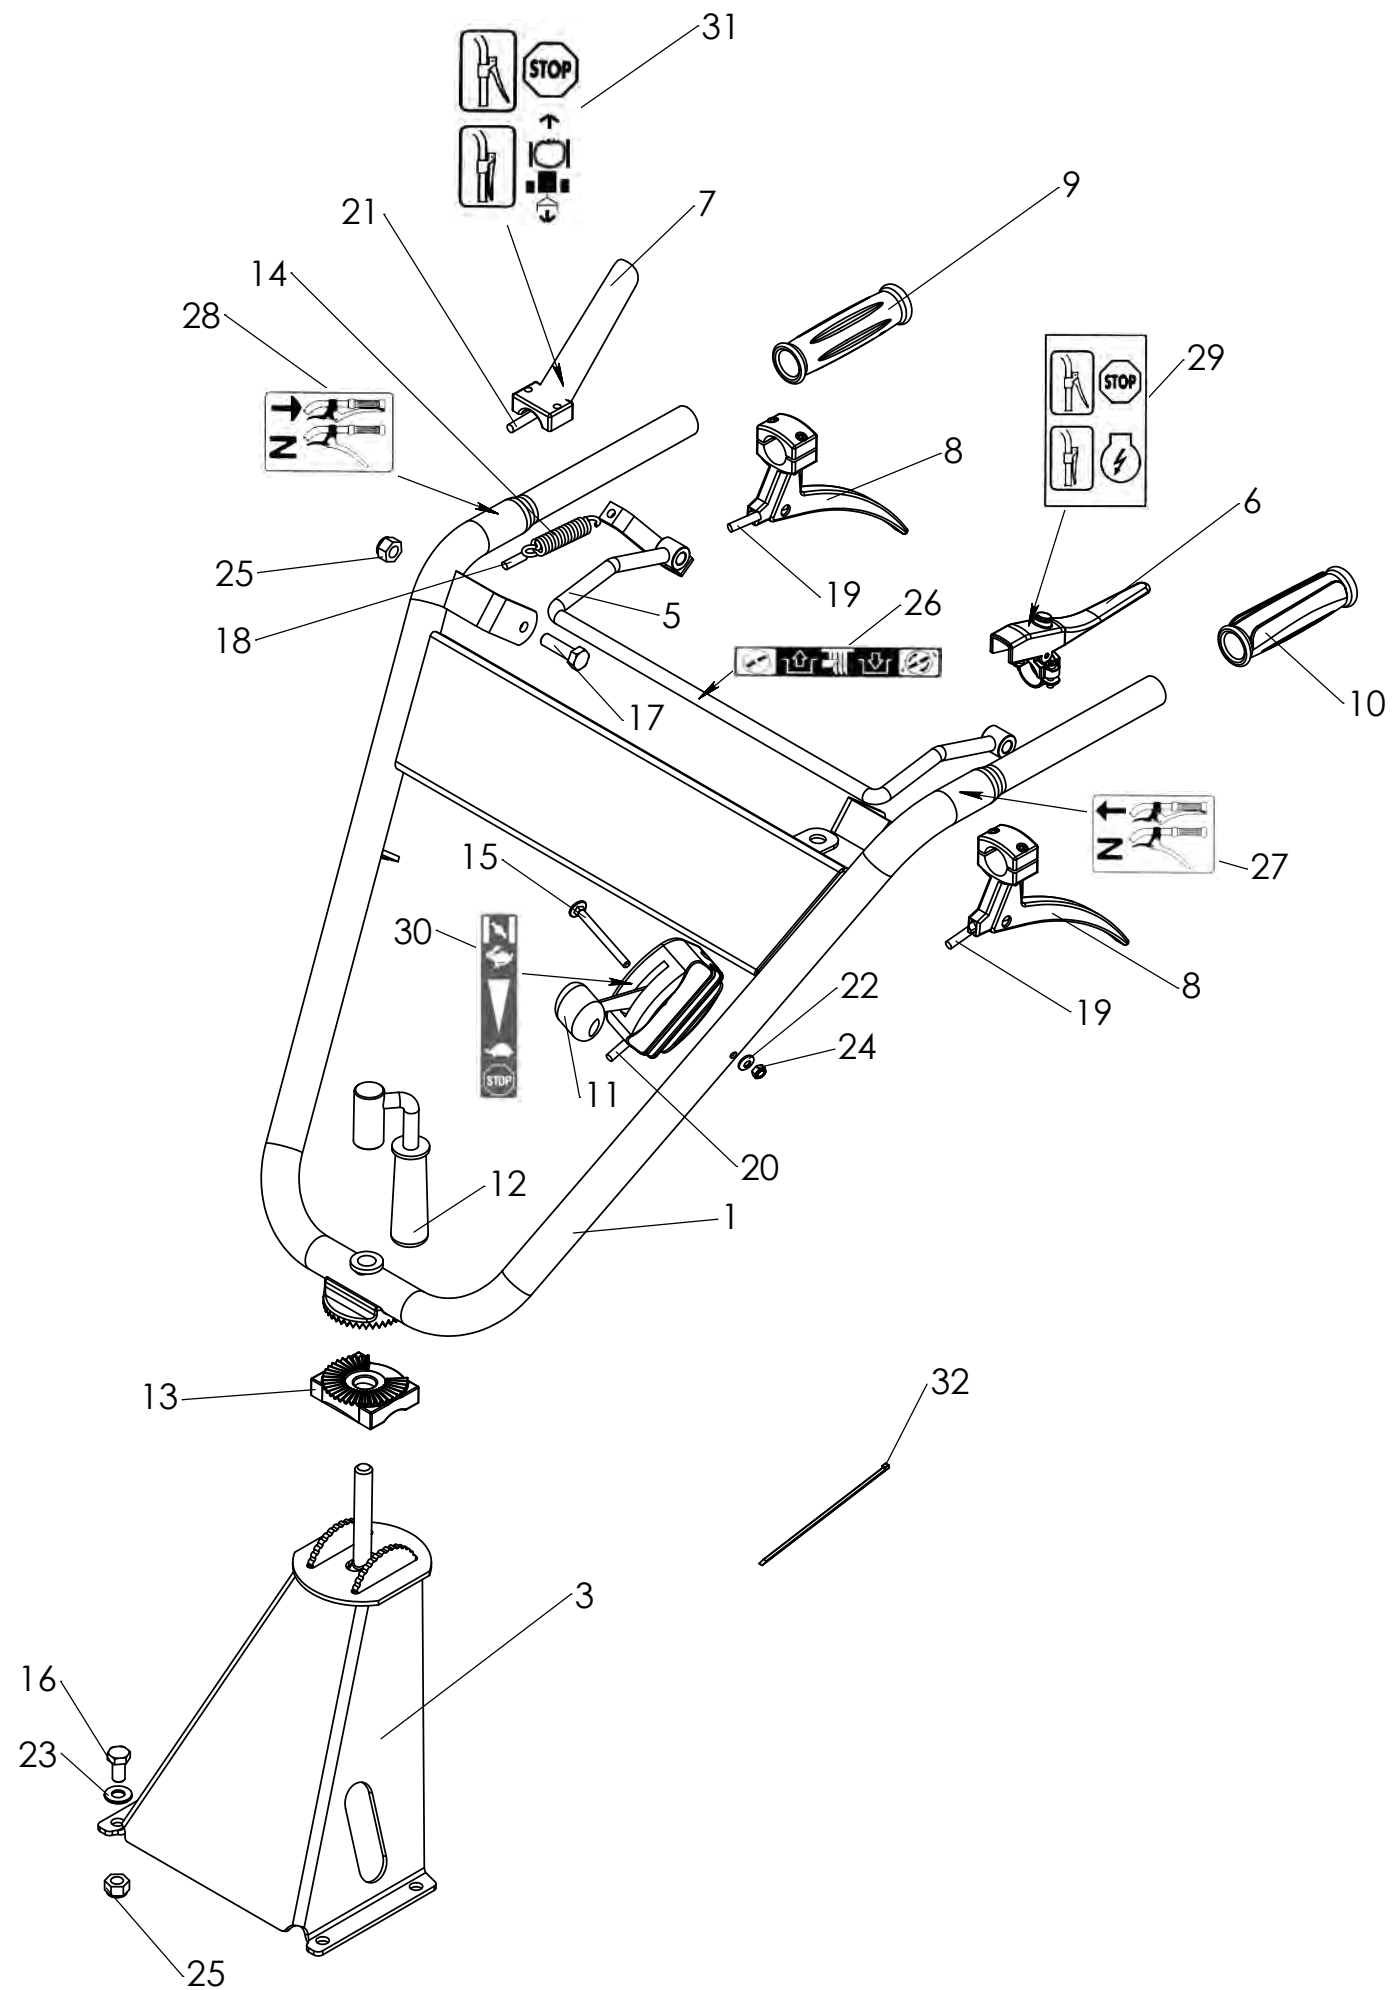

Rep N°	Ref.	Designation	Description	Qte
1	5102010307	Guidon L sénior noir	Black handlebar L sénior	1
.	5102010507	Guidon L sénior gris 8120	Grey handlebar L sénior (8120)	1
3	5102011308	Potence L sénior rouge 3002	Red handlebar bracket L sénior (3002)	1
.	5102012302	Potence L sénior Bleu P301	Blue handlebar bracket L sénior (P301)	1
5	5102011311	Levier d'embrayage de lame	Blade clutch lever	1
6	0307010018	Poignée + cable arret GXV	Handle + arresting cable GXV	1
7	0307010015	Levier frein moteur	Engine brake lever	1
8	0307010006	levier Mag Ø22 et Ø25	Lever Mag Ø22 et Ø25	2
9	0341000036	Poignée plastique Ø25	Hand side grip Ø25	1
10	0341000035	Poignée PVC Ø25 pour home mort	Hand side grip Ø25 for home mort	1
11	0307020009	Manette de gaz	Throttle lever	1
12	0300801401	Poignée de serrage	Handlebar tightening lever	1
13	0303000007	Pièce intermédiaire	Filler piece	1
14	0305010006	Ressort TR15x65.3/10 galva	Locking spring	1
15	0300080607	Vis TBCC M6x70 z	Screw TBCC M6x70 z	1
16	0300011012	Vis H M10x20 z	Screw H M10x20 z	4
17	0300011003	Vis HM 10x35z FST	Screw HM 10x35z FST	2
18	0308020035	Câble d'emb lame Ls	Blade clutch cable	1
19	0308020023	Câble d'emb Mav Mar	Forward clutch cable	2
20	0308040037	Cable de gaz lg 630 fonc : 55	Throttle cable	1
21	0308050009	Câble frein park	Brake cable	1
22	0300430601	Rondelle contact 6 Bic	Elastic washer 6 Bic	1
23	0300401002	Rondelle M 10x22x2 Z	Washer M 10x22x2 Z	1
24	0300210602	Ecrou frein M 6 Z	Blocking nut M 6 Z	1
25	0300211001	Ecrou frein M 10 Z	Blocking nut M 10 Z	6
26	0503000023	Etiquette d'embrayage de lame	Forward gear clutch label	1
27	0503000002	Etiquette d'avancement	Forward movement sticker	1
28	0503000001	Etiquette d'avancement Mar	Engage reverse gear label	1
29	0503000026	Etiquette frein moteur	Engine brake label	1
30	0503000040	Etiquette gaz "Start stop"	Label throttle control	1
31	0503000061	Etiquette frein park	Brake label	1
32	0301060003	Collier polya	Collar	2