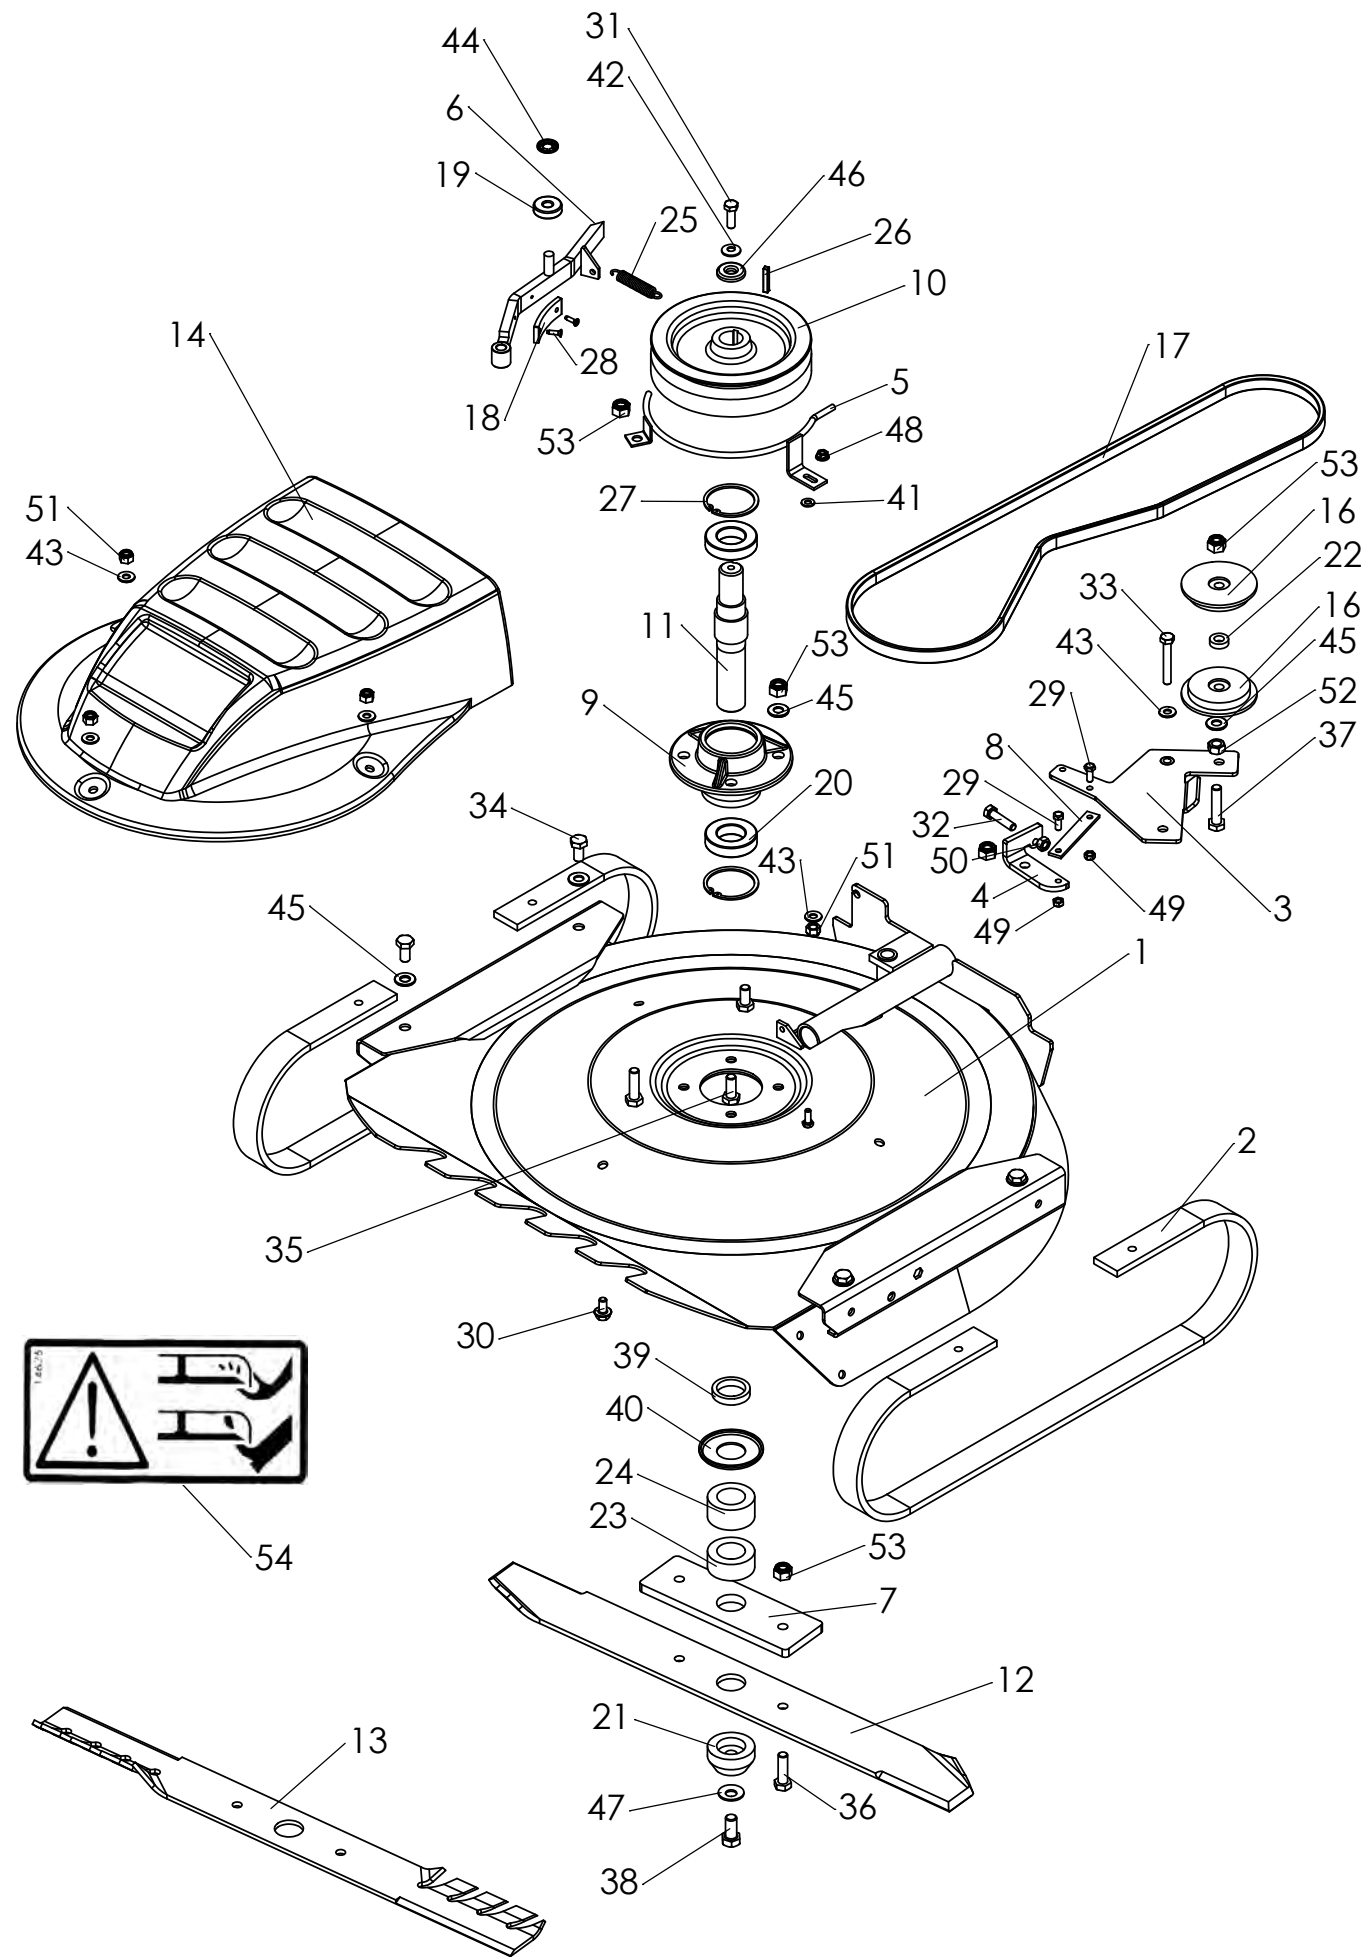

Pièces de rechange Spare parts list

L Senior

Rep N°	Ref.	Designation	Description	Qte
1	5102010504	Caisson supérieur L Sénior G8120	Upper plate G8120	1
2	5102010501	Caisson inférieur L Senior G8120	Lower case cover G8120	1
3	5102010502	Carter latéral droit G8120	RHS case cover G8120	1
4	5102010503	Carter lateral gauche G8120	LHS case cover G8120	1
5	5102010509	Trappe de visite L Senior G8120	Inspection hatch G8120	1
6	5102011312	Grille vitesse L Sénior R3002	Gear selection plate R3002	1
.	5102012301	Grille vitesse L Sénior Bleu P301	Gear selection plate Blue P301	1
8	5102010101	Balancier d'avancement L Senior	Rocker arm	1
9	5102010505	Moyeu de roue 400x8	Wheel hub	2
10	5102010113	Moyeu 3/4 tour arbre Ø25	3/4 hub for 25 shaft	2
11	5102010115	Poulie moteur L Senior	Engine pulley L Senior	1
12	0306060013	Poulie oscillante	Oscillating pulley	1
13	0302010016	Axe de poulie oscillante	Oscillating pulley axle	1
14	0302010078	Arbre de roue soudé L sénior	Wheel Shaft	1
15	0302010079	Arbre intermédiaire soudé L sénior	Countershaft	1
16	0306050021	Pignon fou L senior	Free gear	1
17	0306020017	Chaine 9.52 (62 maillons)	Chain 9.52 (62 links)	1
18	0306020016	Chaine 9.525 (57 maillons)	Chain 9.525 (57 links)	1
19	0306020018	Chaine 12.7 (46 maillons)	Chain 12.7 (46 links)	1
20	0309000017	Roue 16 / 6.5x8 gauche	Left wheel	1
21	0309000018	Roue 16 x 6.5x8 droite	Right wheel	1
22	0306030023	Courroie 4L13 x 703	Fanbelt 4L13 x 703	1
23	0340050001	Palier arbre roue L Sénior	Wheel-axel bearing	2
24	0340040013	Palier arbre inter Lj Ø15	Countershaft bearing Ø15	2
25	0302020062	Entretoise 12x30x28	Spacer 12x30 28	4
26	0302020067	Entretoise 12.2x30x13	Spacer 12.2x30x13	1
27	0302020063	Entretoise 25.4x33.5x12	Spacer	1
28	0302020064	Entretoise 25.4x33.5x39	Spacer	1
29	0306010015	Roulement 6204 2RS	Ball race 6204 2RS	1
30	0306010022	Bague bronze Ø25 Int.	Bronze ring Ø25	6
31	0301040006	Clavette 6.35x6.35x40	Key 6.35x6.35x40	2
32	0301070006	Circlips I 47	Circlips I 47	2
33	0301010009	Goupille Clips 8x40 Bic	Cotter-pin	2
34	0300010609	Vis HM 6x16 z emb cr	Screw HM 6x16 z notched shoulder	25
35	0300020601	Vis CHC M 6x16z	Screw CHC M6x16z	1
36	0300010815	Vis HM 8x16 z emb cr	Screw H M8x16 z notched shoulder	4
37	0300010816	Vis HM 8x20 z emb cr	Screw H M8x20 z notched shoulder	4
38	0300010834	Vis HM 8x35 z emb cr	Screw HM8x35z notched shoulder	2
39	0300021202	Vis CHC M12x30 z	Screw CHC M12x30 z	4
40	0300021203	Vis CHC M12x60 z	Screw CHC M12x60 z	4
41	0300011209	Vis HM12x70z	Screw HM 12x70z	1
42	0300060504	Vis 5/16 TH24 UNF3/4z emb cr	Screw 5/16 TH24z notched shoulder	2
43	0300060702	Vis 7/16 20 UNF Lg57	Screw 7/16 20 UNF Lg57	1
44	0300400802	Rondelle M8x18x1.5 Z	Washer M8x18x1.5 Z	2
45	0300411101	Rondelle 11x30x5z	Washer 11x30x5z	1
46	0300451201	Rondelle Grower M12	Washer Grower M12	1
47	0341000046	Rondelle feutre 22x48x2	Felt washer 22x48x2	1
48	0300260601	Ecrou HM 6 z emb cr	Nut H M6 z notched shoulder	20
49	0300210802	Ecrou frein M 8 Z	Blocking nut M 8 Z	2
50	0300211201	Ecrou frein M 12 Z	Blocking nut M 12 Z	4
51	0300251202	Ecrou H M12 z emb cr	Nut H M12 z notched shoulder	1
52	0503000016	Etiquette précautions d'emploi	Safety instructions label	.
53	0341000057	Fiche électrique 564	Conector	1