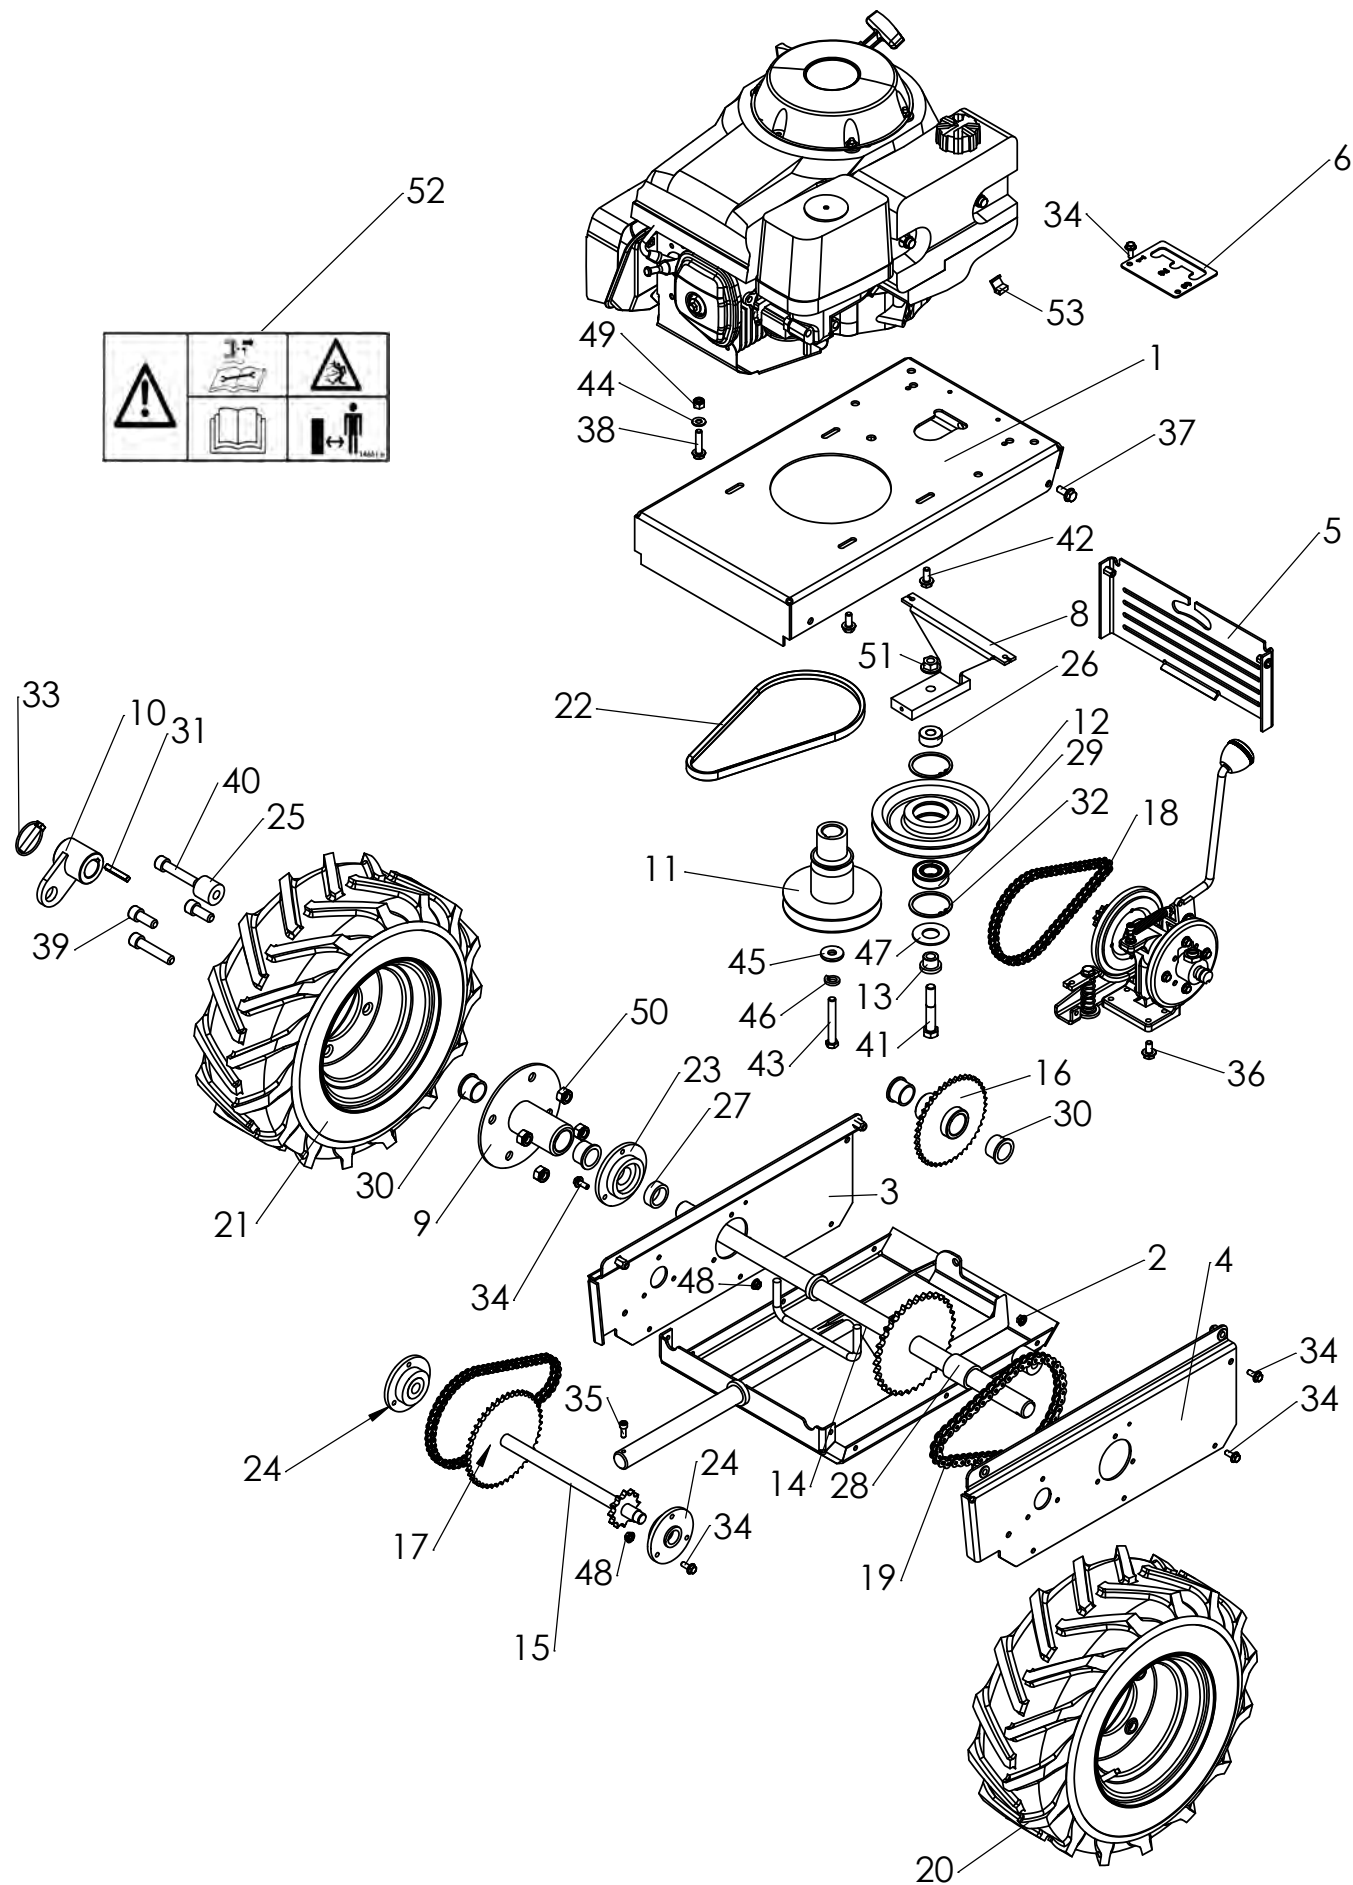

Pièces de rechange Spare parts list

L Senior

Rep N°	Ref.	Designation	Description	Qte
1	5102010504	Caisson supérieur L Sénior G8120	Upper plate G8120	1
2	5102010501	Caisson inférieur L Senior G8120	Lower case cover G8120	1
3	5102010502	Carter latéral droit G8120	RHS case cover G8120	1
4	5102010503	Carter lateral gauche G8120	LHS case cover G8120	1
5	5102010509	Trappe de visite L Senior G8120	Inspection hatch G8120	1
6	5102011312	Grille vitesse L Sénior R3002	Gear selection plate R3002	1
.	5102012301	Grille vitesse L Sénior Bleu P301	Gear selection plate Blue P301	1
8	5102010101	Balancier d'avancement L Senior	Rocker arm	1
9	5102010505	Moyeu de roue 400x8	Wheel hub	2
10	5102010113	Moyeu 3/4 tour arbre Ø25	3/4 hub for 25 shaft	2
11	5102010115	Poulie moteur L Senior	Engine pulley L Senior	1
12	0306060013	Poulie oscillante	Oscillating pulley	1
13	0302010016	Axe de poulie oscillante	Oscillating pulley axle	1
14	0302010078	Arbre de roue soudé L sénior	Wheel Shaft	1
15	0302010079	Arbre intermédiaire soudé L sénior	Countershaft	1
16	0306050021	Pignon fou L senior	Free gear	1
17	0306020017	Chaine 9.52 (62 maillons)	Chain 9.52 (62 links)	1
18	0306020016	Chaine 9.525 (57 maillons)	Chain 9.525 (57 links)	1
19	0306020018	Chaine 12.7 (46 maillons)	Chain 12.7 (46 links)	1
20	0309000017	Roue 16 / 6.5x8 gauche	Left wheel	1
21	0309000018	Roue 16 x 6.5x8 droite	Right wheel	1
22	0306030023	Courroie 4L13 x 703	Fanbelt 4L13 x 703	1
23	0340050001	Palier arbre roue L Sénior	Wheel-axel bearing	2
24	0340040013	Palier arbre inter Lj Ø15	Countershaft bearing Ø15	2
25	0302020062	Entretoise 12x30x28	Spacer 12x30 28	4
26	0302020067	Entretoise 12.2x30x13	Spacer 12.2x30x13	1
27	0302020063	Entretoise 25.4x33.5x12	Spacer	1
28	0302020064	Entretoise 25.4x33.5x39	Spacer	1
29	0306010015	Roulement 6204 2RS	Ball race 6204 2RS	1
30	0306010022	Bague bronze Ø25 Int.	Bronze ring Ø25	6
31	0301040006	Clavette 6.35x6.35x40	Key 6.35x6.35x40	2
32	0301070006	Circlips I 47	Circlips I 47	2
33	0301010009	Goupille Clips 8x40 Bic	Cotter-pin	2
34	0300010609	Vis HM 6x16 z emb cr	Screw HM 6x16 z notched shoulder	25
35	0300020601	Vis CHC M 6x16z	Screw CHC M6x16z	1
36	0300010815	Vis HM 8x16 z emb cr	Screw H M8x16 z notched shoulder	4
37	0300010816	Vis HM 8x20 z emb cr	Screw H M8x20 z notched shoulder	4
38	0300010834	Vis HM 8x35 z emb cr	Screw HM8x35z notched shoulder	2
39	0300021202	Vis CHC M12x30 z	Screw CHC M12x30 z	4
40	0300021203	Vis CHC M12x60 z	Screw CHC M12x60 z	4
41	0300011209	Vis HM12x70z	Screw HM 12x70z	1
42	0300060504	Vis 5/16 TH24 UNF3/4z emb cr	Screw 5/16 TH24z notched shoulder	2
43	0300060702	Vis 7/16 20 UNF Lg57	Screw 7/16 20 UNF Lg57	1
44	0300400802	Rondelle M8x18x1.5 Z	Washer M8x18x1.5 Z	2
45	0300411101	Rondelle 11x30x5z	Washer 11x30x5z	1
46	0300451201	Rondelle Grower M12	Washer Grower M12	1
47	0341000046	Rondelle feutre 22x48x2	Felt washer 22x48x2	1
48	0300260601	Ecrou HM 6 z emb cr	Nut H M6 z notched shoulder	20
49	0300210802	Ecrou frein M 8 Z	Blocking nut M 8 Z	2
50	0300211201	Ecrou frein M 12 Z	Blocking nut M 12 Z	4
51	0300251202	Ecrou H M12 z emb cr	Nut H M12 z notched shoulder	1
52	0503000016	Etiquette précautions d'emploi	Safety instructions label	.
53	0341000057	Fiche électrique 564	Conector	1